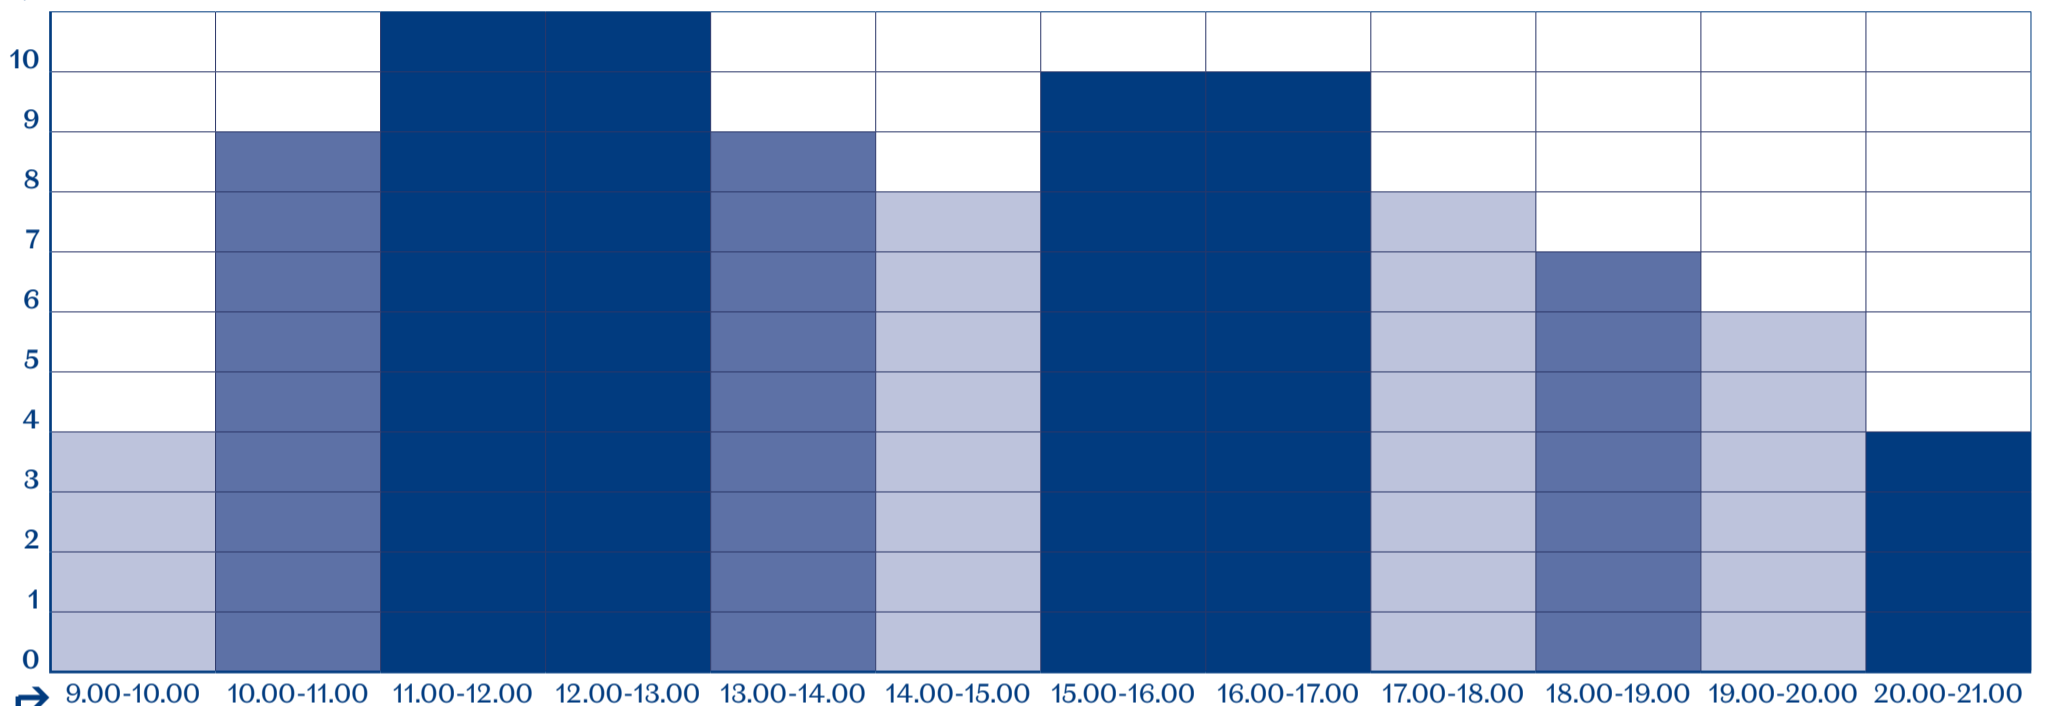

Verwachte drukte in de Pool

Verwachte drukte

Tijdstippen

Tussen 11.00-13.00 uur leert de ervaring dat het spitsuur is in de Pool, wij adviseren dan ook om voor of na dit tijdstip te komen genieten.